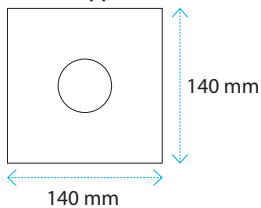

“Non c’è blu senza il giallo
e senza l’arancione.”

Vincent Van Gogh

Scopri i colori e le fantasie della nuova famiglia Tulip di ICA, il classico pirottino da muffin realizzato in carta da 55g/mq, al quale si accompagna anche un modello Star, in carta brown, con l’interno plastificato oro che ne garantisce l’impermeabilità. È possibile ordinare anche piccoli quantitativi con una stampa personalizzata.

Tulip 5

Sviluppo

Tulip 7

Sviluppo