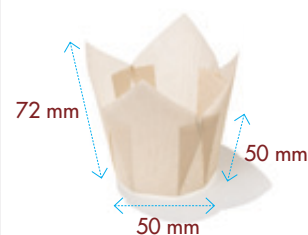

Tulip
La famiglia dei tulipani ICA

Tulip 5

Codice	Tipo	Colore	Peso Kg per cartone	Confezioni per cartone	Peso Kg per conf.	Pezzi per conf.	Prezzo €/conf.
TV5BI	naturale	bianco	3,10	20	0,13	120	4,66
TV5CA		brown	2,90	20	0,12	120	4,77
TV5NE		nero	2,90	20	0,12	120	5,00
TV5R01	stampa tinta unita	fuxia	3,10	20	0,13	120	5,11
TV5R02		giallo	3,10	20	0,13	120	5,11
TV5R03		verde	3,10	20	0,13	120	5,11
TV5R04		arancio	3,10	20	0,13	120	5,11
TV5R05		turchese	3,10	20	0,13	120	5,11
TV5R06		écru	3,10	20	0,13	120	5,11
TV5R07		rosso	3,10	20	0,13	120	5,11
TV5P01	stampa a pois	pois fuxia	3,10	20	0,13	120	5,11
TV5P02		pois giallo	3,10	20	0,13	120	5,11
TV5P03		pois verde	3,10	20	0,13	120	5,11
TV5P04		pois arancio	3,10	20	0,13	120	5,11