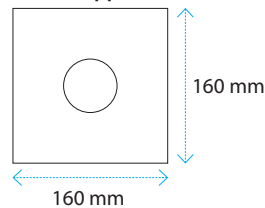

“Non c’è blu senza il giallo
e senza l’arancione.”

Vincent Van Gogh

Scopri i colori e le fantasie della nuova famiglia Tulip di ICA, il classico pirottino da muffin realizzato in carta da 55g/mq, al quale si accompagna anche un modello Star, in carta brown, con l’interno plastificato oro che ne garantisce l’impermeabilità. È possibile ordinare anche piccoli quantitativi con una stampa personalizzata.

Brown

Écru

Turchese

Tulip 5

Sviluppo

Tulip 7

Sviluppo