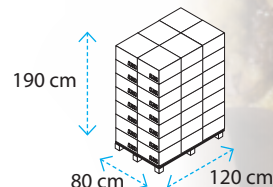

Pirottino

Confezione

Cartone

Pallet (42 cartoni)

Personalizzato

Tipo	Peso Cartone kg	Confezioni per cartone	Peso confezione kg	Pezzi per confezione	Prezzo €/1.000 pz.
bianco	3,1	20	0,13	150	60,19
brown	2,9	20	0,12	150	60,19