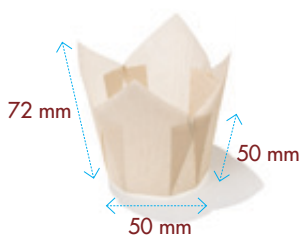

“Non c’è blu senza il giallo
e senza l’arancione.”

Vincent Van Gogh

Scopri i colori e le fantasie della nuova famiglia Tulip di ICA, il classico pirottino da muffin realizzato in carta da 55g/mq, al quale si accompagna anche un modello Star, in carta brown, con l’interno plastificato oro che ne garantisce l’impermeabilità. È possibile ordinare anche piccoli quantitativi con una stampa personalizzata.

Tulip 5

Sviluppo

Tulip 7

Sviluppo