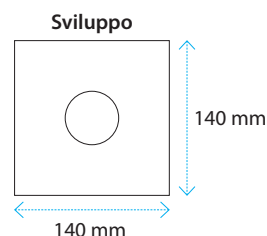

Tulip 5

Codice	Tipo	Colore	Peso Kg per cartone	Confezioni per cartone	Peso Kg per conf.	Pezzi per conf.	Prezzo €/conf.
TV5BI	naturale	bianco	3,10	20	0,13	120	4,66
TV5CA		brown	2,90	20	0,12	120	4,77
TV5NE		nero	2,90	20	0,12	120	5,00
TV5R01	stampa tinta unita	fuxia	3,10	20	0,13	120	5,11
TV5R02		giallo	3,10	20	0,13	120	5,11
TV5R03		verde	3,10	20	0,13	120	5,11
TV5R04		arancio	3,10	20	0,13	120	5,11
TV5R05		turchese	3,10	20	0,13	120	5,11
TV5R06		écru	3,10	20	0,13	120	5,11
TV5R07		rosso	3,10	20	0,13	120	5,11
TV5P01	stampa a pois	pois fuxia	3,10	20	0,13	120	5,11
TV5P02		pois giallo	3,10	20	0,13	120	5,11
TV5P03		pois verde	3,10	20	0,13	120	5,11
TV5P04		pois arancio	3,10	20	0,13	120	5,11