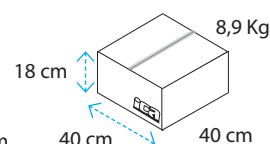

39 cm
7,5 cm

Cartone

25 cm
40 cm
40 cm

Pallet (42 cartoni)

190 cm
80 cm
120 cm

Teglia

Codice	Confezioni per cartone	Peso Kg per conf.	Pezzi per conf.	Prezzo €/conf.
TVT05	14	0,6	20	18,42

Cartone

18 cm
40 cm
40 cm
8,9 Kg

Confezione

1,5 cm
2,5 cm
24 cm
39 cm

Pallet (60 cartoni)

195 cm
80 cm
120 cm

19 cm
29 cm

Tulip Round

Il Tulip con gli angoli arrotondati.