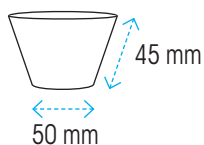

Carta da 55g/mq.

Carta da 50g/mq.

140 C° / 20'

Carta da 109g/mq.
Riciclabile nella carta

Validità prezzi: 01/09/2024 ↔ 30/11/2024

Bianco - Brown - Star

Codice	Tipo	Peso Cartone kg	Confezioni per cartone	Peso confezione kg	Pezzi per confezione	Prezzo €/conf.
TU5BI	bianco	3,1	20	0,13	150	5,90
TU5CA	brown	2,9	20	0,12	150	6,03
TU5T	Star	3,7	20	0,16	90	8,19

Pirottino

Confezione

Cartone

Pallet (42 cartoni)

Personalizzato

Tipo	Peso Cartone kg	Confezioni per cartone	Peso confezione kg	Pezzi per confezione	Prezzo €/1.000 pz.
bianco	3,1	20	0,13	150	60,19
brown	2,9	20	0,12	150	60,19

Colori per Tulipa Bianco: marrone, blu, verde, rosso, salmone, oro, fuxia, bordeaux, nero, rosa, rosa+oro

Colori per Tulipa Brown: bianco, oro

Ordine minimo: 10.000 pezzi per formato

Altri colori ordine minimo: € 1.000

Stampa 2 colori: maggiorazione 20%

Costo cliché: € 42 per colore

Tempo di consegna: 45 gg