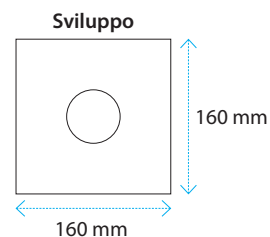

Tulip 7

Codice	Tipo	Colore	Peso Kg per cartone	Confezioni per cartone	Peso Kg per conf.	Pezzi per conf.	Prezzo €/conf.
TV7BI	naturale	bianco	3,05	15	0,17	120	4,89
TV7CA		brown	2,90	15	0,16	120	5,00
TV7NE		nero	2,90	15	0,16	120	5,34
TV7R01	stampa tinta unita	fuxia	3,05	15	0,17	120	5,45
TV7R02		giallo	3,05	15	0,17	120	5,45
TV7R03		verde	3,05	15	0,17	120	5,45
TV7R04		arancio	3,05	15	0,17	120	5,45
TV7R05		turchese	3,05	15	0,17	120	5,45
TV7R06		écru	3,05	15	0,17	120	5,45
TV7R07		rosso	3,05	15	0,17	120	5,45
TV7P01	stampa a pois	pois fuxia	3,05	15	0,17	120	5,45
TV7P02		pois giallo	3,05	15	0,17	120	5,45
TV7P03		pois verde	3,05	15	0,17	120	5,45
TV7P04		pois arancio	3,05	15	0,17	120	5,45