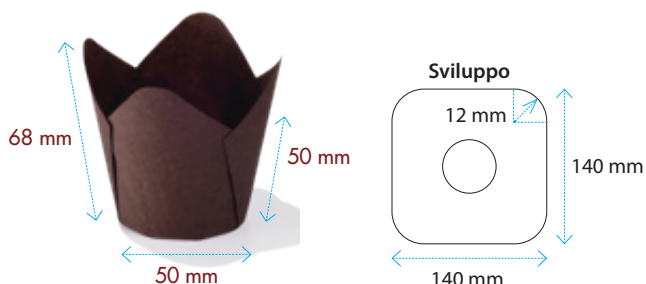

Tulip Round

Il Tulip con gli angoli arrotondati.

Tulip 5 Round Brown

Codice	Peso Kg per cartone	Confezioni per cartone	Peso Kg per conf.	Pezzi per conf.	Prezzo €/conf.
TT5CA	2,90	20	0,12	120	5,00