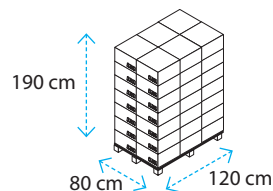

Pallet (42 cartoni)