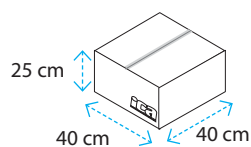

Tulip Incollato

Il **Tulip incollato** è una versione speciale del Tulip che si caratterizza per l'alta resistenza ottenuta tramite l'utilizzo di carta molto rigida da 90g/mq e da punti di incollatura sui lembi. Con queste caratteristiche il Tulip incollato può essere infornato **senza l'ausilio di teglie**, ed è ideale per contenere cibi fritti.

Tulip 5 Incollato

Codice	Tipo	Peso Kg per cartone	Confezioni per cartone	Peso Kg per conf.	Pezzi per conf.	Prezzo €/conf.
TV5A06	naturale	3,50	15	0,20	110	5,90

Confezione

Imbussolato in sacchetto di plastica trasparente

Cartone

Pallet (42 cartoni)