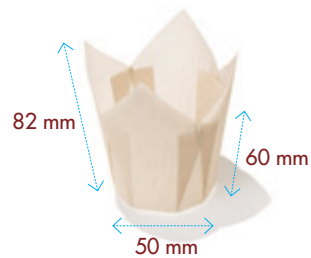

“Non c’è blu senza il giallo
e senza l’arancione.”

Vincent Van Gogh

Scopri i colori e le fantasie della nuova famiglia Tulip di ICA, il classico pirottino da muffin realizzato in carta da 55g/mq, al quale si accompagna anche un modello Star, in carta brown, con l’interno plastificato oro che ne garantisce l’impermeabilità. È possibile ordinare anche piccoli quantitativi con una stampa personalizzata.

Tulip 5

Sviluppo

Tulip 7

Sviluppo