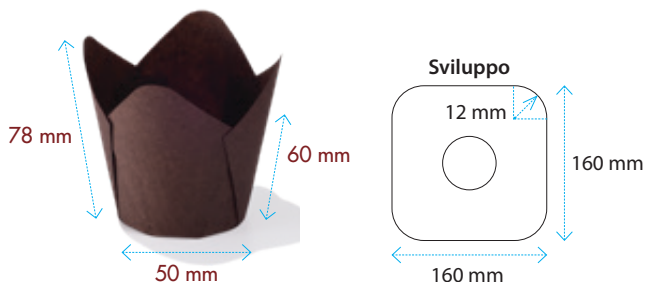

Tulip 7 Round Brown

Codice	Peso Kg per cartone	Confezioni per cartone	Peso Kg per conf.	Pezzi per conf.	Prezzo €/conf.
TT7CA	2,90	15	0,16	120	5,22