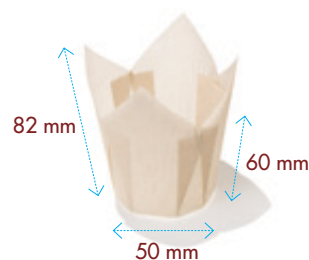

Tulip 7

Codice	Tipo	Colore	Peso Kg per cartone	Confezioni per cartone	Peso Kg per conf.	Pezzi per conf.	Prezzo €/conf.
TV7BI	naturale	bianco	3,05	15	0,17	120	4,89
TV7CA		brown	2,90	15	0,16	120	5,00
TV7NE		nero	2,90	15	0,16	120	5,34
TV7R01	stampa tinta unita	fuxia	3,05	15	0,17	120	5,45
TV7R02		giallo	3,05	15	0,17	120	5,45
TV7R03		verde	3,05	15	0,17	120	5,45
TV7R04		arancio	3,05	15	0,17	120	5,45
TV7R05		turchese	3,05	15	0,17	120	5,45
TV7R06		écru	3,05	15	0,17	120	5,45
TV7R07		rosso	3,05	15	0,17	120	5,45
TV7P01	stampa a pois	pois fuxia	3,05	15	0,17	120	5,45
TV7P02		pois giallo	3,05	15	0,17	120	5,45
TV7P03		pois verde	3,05	15	0,17	120	5,45
TV7P04		pois arancio	3,05	15	0,17	120	5,45