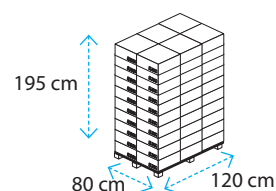

39 cm
7,5 cm

Cartone

25 cm
40 cm
40 cm

Pallet (42 cartoni)

190 cm
80 cm
120 cm

Teglia

Codice	Confezioni per cartone	Peso Kg per conf.	Pezzi per conf.	Prezzo €/conf.
TVT05	14	0,6	20	18,42

Cartone

18 cm
40 cm
40 cm
8,9 Kg

Confezione

1,5 cm
2,5 cm
24 cm
39 cm

Pallet (60 cartoni)

195 cm
80 cm
120 cm

19 cm
29 cm

Tulip Round

Il Tulip con gli angoli arrotondati.