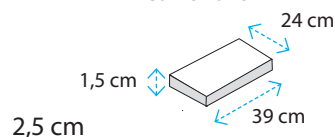

39 cm
7,5 cm

Cartone

25 cm
40 cm
40 cm

Pallet (42 cartoni)

190 cm
80 cm
120 cm

Teglia

Codice	Confezioni per cartone	Peso Kg per conf.	Pezzi per conf.	Prezzo €/conf.
TVT05	14	0,6	20	18,42

Cartone

18 cm
40 cm
40 cm
8,9 Kg

Confezione

1,5 cm
2,5 cm
24 cm
39 cm

Pallet (60 cartoni)

195 cm
80 cm
120 cm

19 cm
29 cm

Tulip Round

Il Tulip con gli angoli arrotondati.