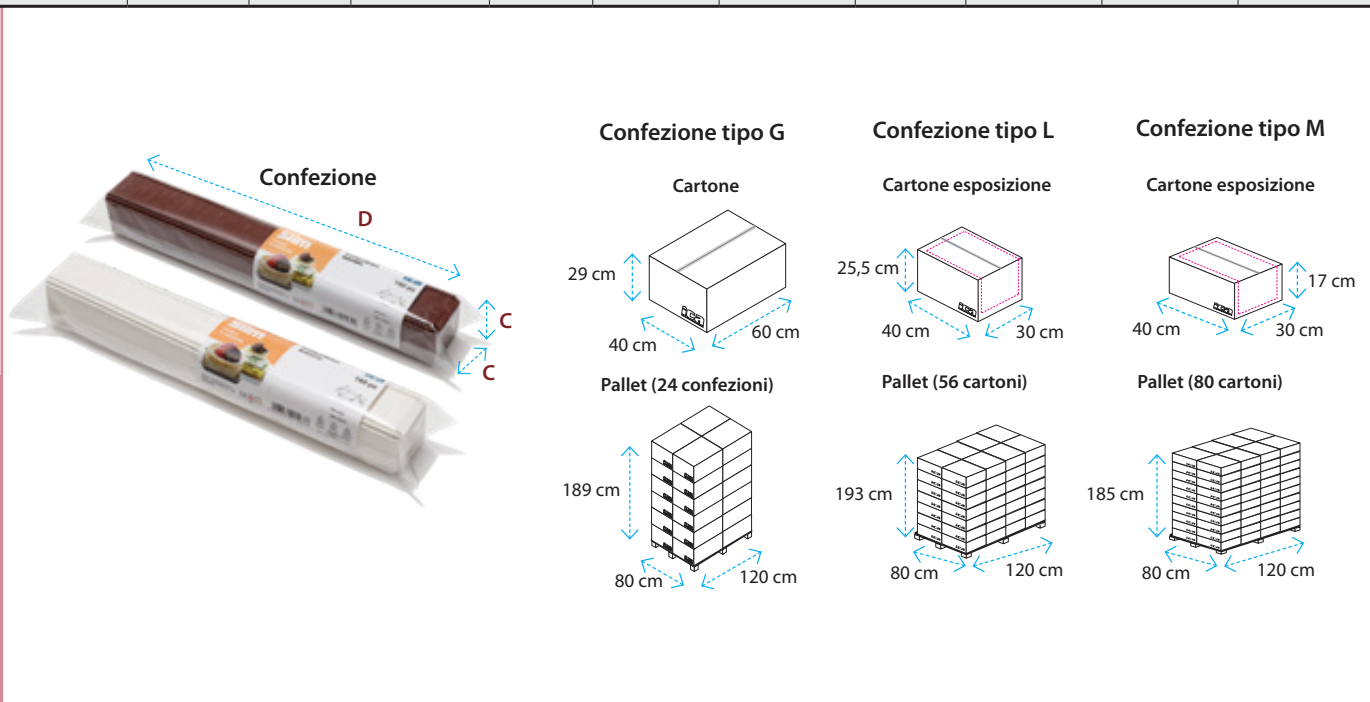

BIANCO	Pirottino			Cartone		Confezione					
	Codice	Fondo mm	Altezza mm	Confezione tipo	Peso Kg	Numero confezioni	Base mm C	Altezza mm D	Peso Kg per conf.	Pezzi per confezione	Prezzo €/conf.
PIINZWQ	33,5x33,5	8	M	3,5	28	42x42	400	0,11	160	7,10	
PIINZWQ2	39x39	8	M	3,4	18	47x47	400	0,17	160	7,34	
PIINZWQ6	80x80	10	G	6,5	18	100x100	400	0,30	90	11,70	
PIINZWR2	30x65	14	L	3,9	21	40x80	400	0,17	90	4,95	

BROWN	Pirottino			Cartone		Confezione					
	Codice	Fondo mm	Altezza mm	Confezione tipo	Peso Kg	Numero confezioni	Base mm C	Altezza mm D	Peso Kg per conf.	Pezzi per confezione	Prezzo €/conf.
PIINZBQ	33,5x33,5	8	M	3,5	28	42x42	400	0,11	160	7,31	
PIINZBQ2	39x39	8	M	3,4	18	47x47	400	0,17	160	7,56	
PIINZBQ6	80x80	10	G	6,5	18	100x100	400	0,30	90	12,05	
PIINZBR2	30x65	14	L	3,9	21	40x80	400	0,17	90	5,13