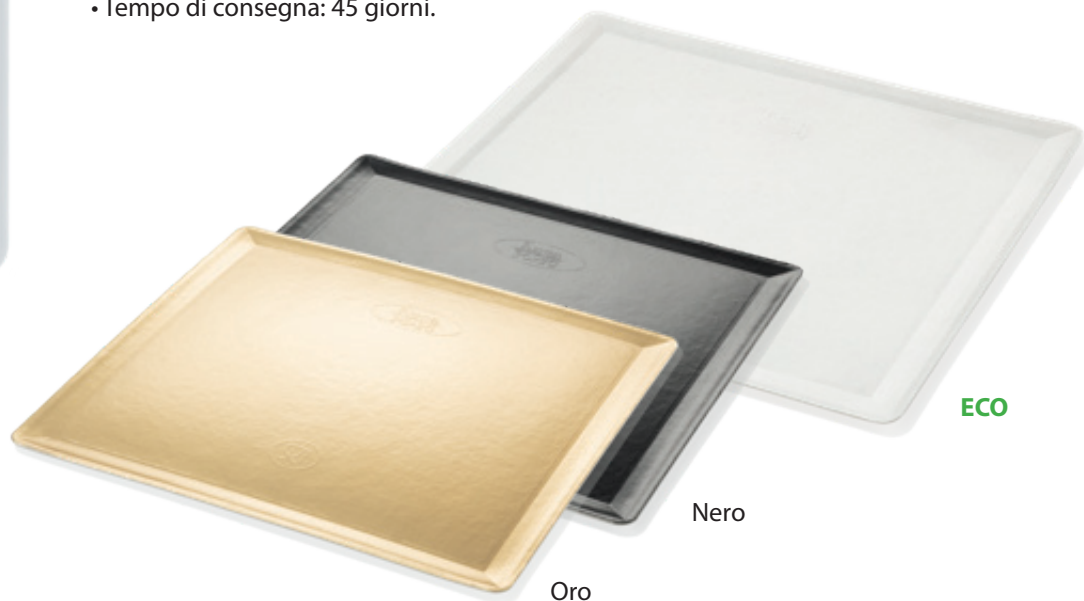

Personalizzazioni

- Concorso spesa impianto stampa € 42.
- Stampa a 1 o 2 colori nell'apposito spazio.
- Quantità minima misure assortite: 30 cf.
- Tempo di consegna: 45 giorni.

Tre versioni,
ECO, Oro e Nero

Enea

Validità prezzi: 01/09/2024 ↔ 30/11/2024

ECO

Enea ECO è la versione
con il retro non plastificato
riciclabile con la carta.

ORO	NERO	ECO	Formato	Dimensioni in cm		Pallet	Cartone		Confezione			Prezzo €/conf		
				esterno d1	interno d2		conf.	kg	conf.	tipo	kg	pezzi	Generico	Stampato
ENORRP10	ENNERP10	ENCO10	Rotondo	9,8	7,5	672	16,6	12	H	1,18	132	12,85	37,45	
ENORRPQ18	ENNERPQ18	ENCOQ18	Quadrato	18X18	15,5	264	-	-	I	3,10	50	19,96	29,60	
ENORRPQ20	ENNERPQ20	ENCOQ20		20X20	17,5	264	-	-	I	3,30	50	20,33	30,01	
ENORRPQ22	ENNERPQ22	ENCOQ22		22X22	19,5	165	-	-	I	4,40	50	22,33	32,42	
ENORRPQ24	ENNERPQ24	ENCOQ24		24X24	21,5	165	-	-	I	5,50	50	24,32	34,85	
ENORRPQ26	ENNERPQ26	ENCOQ26		26X26	23,5	132	-	-	I	6,00	50	24,92	35,28