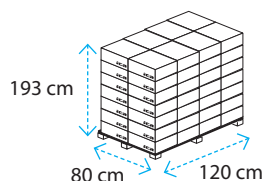

Pallet (56 cartoni)