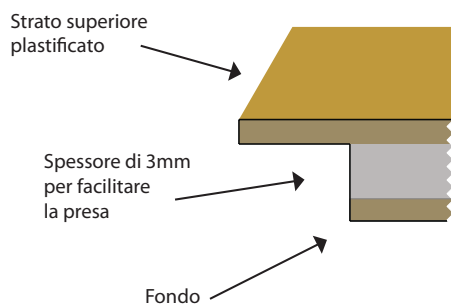

Enea

Validità prezzi: 01/09/2024 ↔ 30/11/2024

ECO

Enea ECO è la versione
con il retro non plastificato
riciclabile con la carta.

| ORO | NERO | ECO | Formato | Dimensioni in cm | | Pallet | Cartone | | Confezione | | | Prezzo €/conf | |
|-----------|-----------|---------|----------|------------------|---------------|--------|---------|----|------------|------|-----|---------------|----------|
| | | | | esterno d1 | interno d2 | | conf. | kg | conf. | tipo | kg | pezzi | Generico |
| ENORRP10 | ENNERP10 | ENCO10 | Rotondo | 9,8 | 7,5 | 672 | 16,6 | 12 | H | 1,18 | 132 | 12,85 | 37,45 |
| ENORRPQ18 | ENNERPQ18 | ENCOQ18 | Quadrato | 18X18 | 15,5 | 264 | - | - | I | 3,10 | 50 | 19,96 | 29,60 |
| ENORRPQ20 | ENNERPQ20 | ENCOQ20 | | 20X20 | 17,5 | 264 | - | - | I | 3,30 | 50 | 20,33 | 30,01 |
| ENORRPQ22 | ENNERPQ22 | ENCOQ22 | | 22X22 | 19,5 | 165 | - | - | I | 4,40 | 50 | 22,33 | 32,42 |
| ENORRPQ24 | ENNERPQ24 | ENCOQ24 | | 24X24 | 21,5 | 165 | - | - | I | 5,50 | 50 | 24,32 | 34,85 |
| ENORRPQ26 | ENNERPQ26 | ENCOQ26 | | 26X26 | 23,5 | 132 | - | - | I | 6,00 | 50 | 24,92 | 35,28 |

Confezione tipo H

Cartone esposizione

Pallet (56 cartoni)

Confezione tipo I

Pallet
(n° di confezioni come da tabella)

Enea

Enea 9x9 è disponibile nelle colorazioni Oro, Nero e Bianco lucido.

NUOVO FORMATO

Enea piatto 9x9

Enea, nel formato 9x9, è la soluzione visivamente meno invasiva per presentare i vostri prodotti, un semplicissimo piatto in cartoncino che nasconde, come sempre, una attenzione particolare alla praticità d'uso: lo spessore applicato sul fondo mantiene leggermente sollevato il piatto facilitando così la presa e lo spostamento della monoporzione.