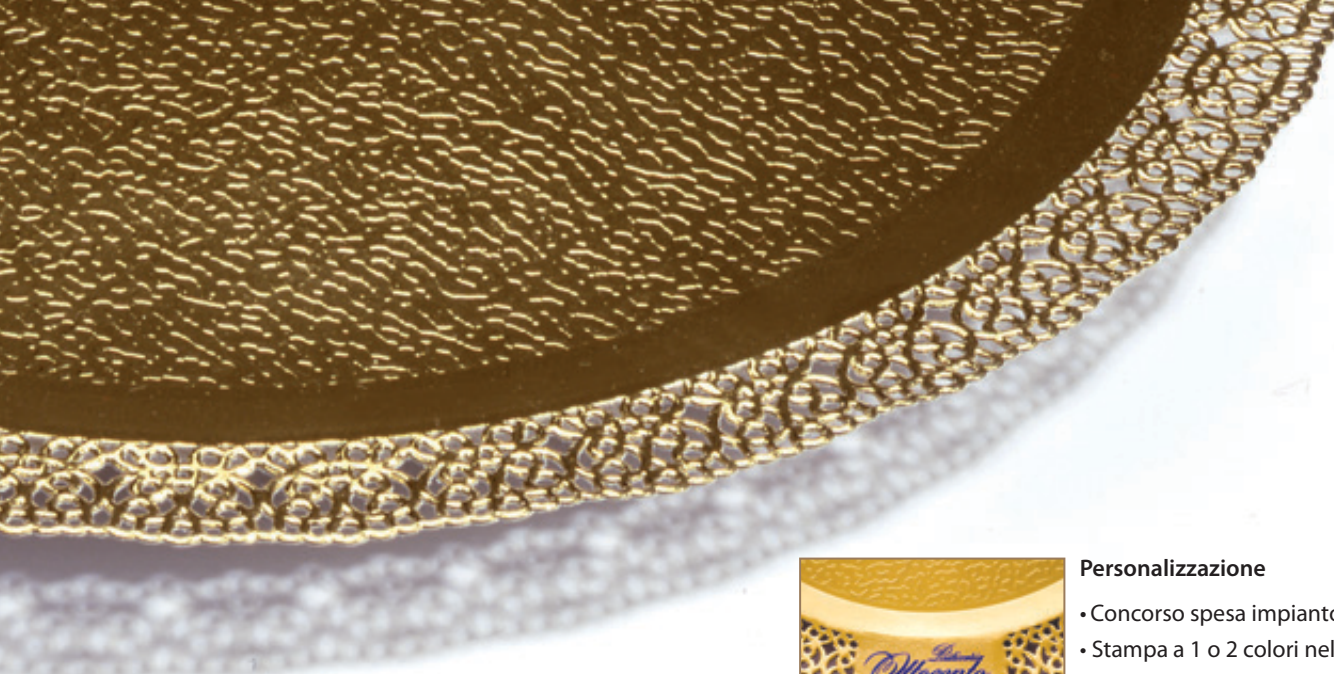

Personalizzazione

- Concorso spesa impianto stampa € 42.
- Stampa a 1 o 2 colori nell'apposito spazio.
- Quantità minima misure assortite: 30 cf.
- Tempo di consegna: 45 giorni.

Etichette

- Etichette vendute separatamente, minimo 5.000 pezzi, € 0.04 cad.
- Concorso spesa per impianto stampa € 42.

La Stampa Protetta®, il sistema brevettato ICA, protegge il vostro prodotto dal contatto con la stampa, in osservanza delle disposizioni di legge.

1. 1 Film plastico protettivo adatto al contatto con gli alimenti
2. 2 Inchiostro di stampa
3. 3 Pizzozzo

Confezione tipo A	Confezione tipo B	Confezione tipo C	Confezione tipo D	Confezione tipo E	Confezione tipo G	Confezione tipo F
25 cm x 12 cm	25 cm x 15 cm	d1 14 cm	15 cm x 17 cm x 31 cm	15 cm x 17 cm x 37 cm	15 cm x 33 cm x 43 cm	15 cm x d1
Cartone (9 confezioni) 25 cm x 40 cm x 40 cm	Cartone (5 confezioni) 25 cm x 40 cm x 40 cm	Cartone (5 confezioni) 25 cm x 40 cm x 40 cm	Cartone (9 confezioni) 15 cm x 17 cm x 37 cm	Cartone (9 confezioni) 15 cm x 17 cm x 37 cm	Cartone (9 confezioni) 15 cm x 33 cm x 43 cm	Cartone (9 confezioni) 15 cm x d1
Pallet (42 cartoni) 190 cm x 80 cm x 120 cm	Pallet (42 cartoni) 190 cm x 80 cm x 120 cm	Pallet (n° di confezioni come da tabella) 169 cm x 80 cm x 120 cm	Pallet (n° di confezioni come da tabella) 180 cm x 80 cm x 120 cm	Pallet (n° di confezioni come da tabella) 180 cm x 80 cm x 120 cm	Pallet (n° di confezioni come da tabella) 180 cm x 80 cm x 120 cm	Pallet (n° di confezioni come da tabella) 120 cm x 80 cm x 120 cm