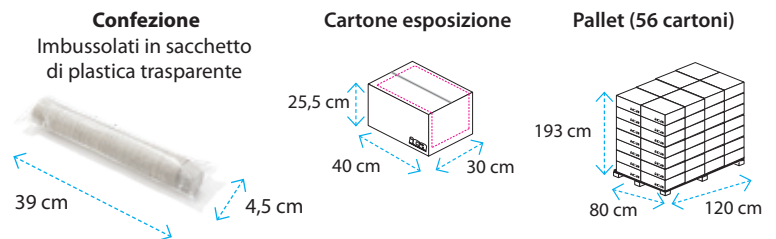

Bil è il nuovo pirottino con il bordo arrotolato siliconato sul lato interno.

Impermeabile e robusto, ideale per servire creme, salse e altri prodotti umidi.

Bil Carta da 75g/mq siliconata sul lato interno.

Codice	Fondo mm A	Altezza mm B	Top mm C	Capacità g	Peso cartone kg	Confezioni per cartone	Peso conf. kg	Pezzi per confezione	Prezzo €/conf.
MA30BI	29	29	45	20	3,10	30	0,09	150	4,50

Anche al bar, per servire una piccola porzione di crema, per un caffè speciale.