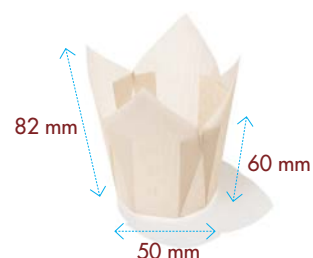

Tulip 7

Codice	Tipo	Colore	Peso Kg per scatola	Confezioni per scatola	Peso Kg per conf.	Pezzi per conf.
TV7BI	naturale	bianco	4,70	15	0,28	200
TV7CA		brown	4,40	15	0,26	200
TV7NE		nero	4,40	15	0,26	200
TV7R01	stampa tinta unita	fuxia	4,70	15	0,28	200
TV7R02		giallo	4,70	15	0,28	200
TV7R03		verde	4,70	15	0,28	200
TV7R04		arancio	4,70	15	0,28	200
TV7R05		turchese	4,70	15	0,28	200
TV7R06		écru	4,70	15	0,28	200
TV7P01	stampa a pois	pois fuxia	4,70	15	0,28	200
TV7P02		pois giallo	4,70	15	0,28	200
TV7P03		pois verde	4,70	15	0,28	200
TV7P04		pois arancio	4,70	15	0,28	200
TV7P05		pois turchese	4,70	15	0,28	200

Sviluppo