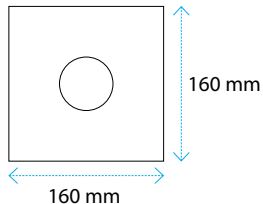

## Tulip 5

Codice	Tipo	Colore	Peso Kg per scatola	Confezioni per scatola	Peso Kg per conf.	Pezzi per conf.
<b>TV5BI</b>	naturale	bianco	3,10	20	0,13	120
<b>TV5CA</b>		brown	2,90	20	0,12	120
<b>TV5NE</b>		nero	2,90	20	0,12	120
<b>TV5R01</b>	stampa tinta unita	fuxia	3,10	20	0,13	120
<b>TV5R02</b>		giallo	3,10	20	0,13	120
<b>TV5R03</b>		verde	3,10	20	0,13	120
<b>TV5R04</b>		arancio	3,10	20	0,13	120
<b>TV5R05</b>		turchese	3,10	20	0,13	120
<b>TV5R06</b>		écru	3,10	20	0,13	120
<b>TV5P01</b>	stampa a pois	pois fuxia	3,10	20	0,13	120
<b>TV5P02</b>		pois giallo	3,10	20	0,13	120
<b>TV5P03</b>		pois verde	3,10	20	0,13	120
<b>TV5P04</b>		pois arancio	3,10	20	0,13	120
<b>TV5P05</b>		pois turchese	3,10	20	0,13	120