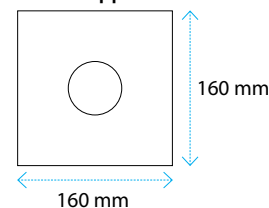

Tulip 5

Codice	Tipo	Colore	Peso Kg per scatola	Confezioni per scatola	Peso Kg per conf.	Pezzi per conf.
TV5BI	naturale	bianco	3,10	20	0,13	120
TV5CA		brown	2,90	20	0,12	120
TV5NE		nero	2,90	20	0,12	120
TV5R01	stampa tinta unita	fuxia	3,10	20	0,13	120
TV5R02		giallo	3,10	20	0,13	120
TV5R03		verde	3,10	20	0,13	120
TV5R04		arancio	3,10	20	0,13	120
TV5R05		turchese	3,10	20	0,13	120
TV5R06		écru	3,10	20	0,13	120
TV5P01	stampa a pois	pois fuxia	3,10	20	0,13	120
TV5P02		pois giallo	3,10	20	0,13	120
TV5P03		pois verde	3,10	20	0,13	120
TV5P04		pois arancio	3,10	20	0,13	120
TV5P05		pois turchese	3,10	20	0,13	120

Tulip 7

Codice	Tipo	Colore	Peso Kg per scatola	Confezioni per scatola	Peso Kg per conf.	Pezzi per conf.
TV7BI	naturale	bianco	4,70	15	0,28	200
TV7CA		brown	4,40	15	0,26	200
TV7NE		nero	4,40	15	0,26	200
TV7R01	stampa tinta unita	fuxia	4,70	15	0,28	200
TV7R02		giallo	4,70	15	0,28	200
TV7R03		verde	4,70	15	0,28	200
TV7R04		arancio	4,70	15	0,28	200
TV7R05		turchese	4,70	15	0,28	200
TV7R06		écru	4,70	15	0,28	200
TV7P01	stampa a pois	pois fuxia	4,70	15	0,28	200
TV7P02		pois giallo	4,70	15	0,28	200
TV7P03		pois verde	4,70	15	0,28	200
TV7P04		pois arancio	4,70	15	0,28	200
TV7P05		pois turchese	4,70	15	0,28	200