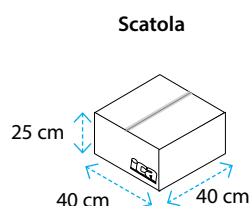

Confezioni Tulip Round Incollato