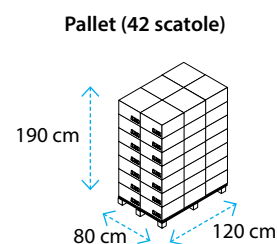

Confezioni Tulip Round Incollato