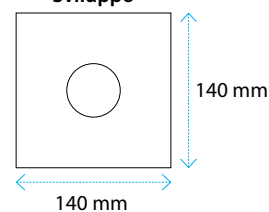

Tulip 5

Codice	Tipo	Colore	Peso Kg per scatola	Confezioni per scatola	Peso Kg per conf.	Pezzi per conf.
TV5BI	naturale	bianco	3,10	20	0,13	120
TV5CA		brown	2,90	20	0,12	120
TV5NE		nero	2,90	20	0,12	120
TV5R01	stampa tinta unita	fuxia	3,10	20	0,13	120
TV5R02		giallo	3,10	20	0,13	120
TV5R03		verde	3,10	20	0,13	120
TV5R04		arancio	3,10	20	0,13	120
TV5R05		turchese	3,10	20	0,13	120
TV5R06		écru	3,10	20	0,13	120
TV5P01	stampa a pois	pois fuxia	3,10	20	0,13	120
TV5P02		pois giallo	3,10	20	0,13	120
TV5P03		pois verde	3,10	20	0,13	120
TV5P04		pois arancio	3,10	20	0,13	120
TV5P05		pois turchese	3,10	20	0,13	120

Sviluppo

Tulip 7

Codice	Tipo	Colore	Peso Kg per scatola	Confezioni per scatola	Peso Kg per conf.	Pezzi per conf.
TV7BI	naturale	bianco	4,70	15	0,28	200
TV7CA		brown	4,40	15	0,26	200
TV7NE		nero	4,40	15	0,26	200
TV7R01	stampa tinta unita	fuxia	4,70	15	0,28	200
TV7R02		giallo	4,70	15	0,28	200
TV7R03		verde	4,70	15	0,28	200
TV7R04		arancio	4,70	15	0,28	200
TV7R05		turchese	4,70	15	0,28	200
TV7R06		écru	4,70	15	0,28	200
TV7P01	stampa a pois	pois fuxia	4,70	15	0,28	200
TV7P02		pois giallo	4,70	15	0,28	200
TV7P03		pois verde	4,70	15	0,28	200
TV7P04		pois arancio	4,70	15	0,28	200
TV7P05		pois turchese	4,70	15	0,28	200