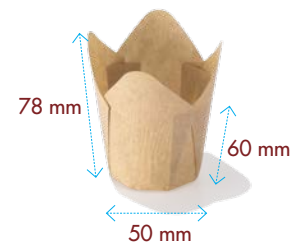

Tulip 7 Round

Codice	Tipo	Colore	Peso Kg per scatola	Confezioni per scatola	Peso Kg per conf.	Pezzi per conf.
TT7BI	naturale	bianco	4,70	15	0,28	200
TT7CA		brown	4,40	15	0,26	200
TT7NE		nero	4,40	15	0,26	200
TT7R01	stampa tinta unita	fuxia	4,70	15	0,28	200
TT7R02		giallo	4,70	15	0,28	200
TT7R03		verde	4,70	15	0,28	200
TT7R04		arancio	4,70	15	0,28	200
TT7R05		turchese	4,70	15	0,28	200
TT7R06		écru	4,70	15	0,28	200
TT7P01	stampa a pois	pois fuxia	4,70	15	0,28	200
TT7P02		pois giallo	4,70	15	0,28	200
TT7P03		pois verde	4,70	15	0,28	200
TT7P04		pois arancio	4,70	15	0,28	200
TT7P05		pois turchese	4,70	15	0,28	200