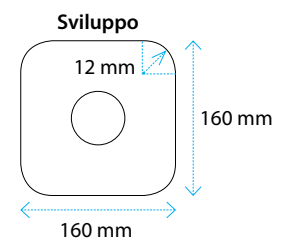

Tulip Round

Tulip 5 Round

Codice	Tipo	Colore	Peso Kg per scatola	Confezioni per scatola	Peso Kg per conf.	Pezzi per conf.
TT5BI	naturale	bianco	3,10	20	0,13	120
TT5CA		brown	2,90	20	0,12	120
TT5NE		nero	2,90	20	0,12	120
TT5R01	stampa tinta unita	fuxia	3,10	20	0,13	120
TT5R02		giallo	3,10	20	0,13	120
TT5R03		verde	3,10	20	0,13	120
TT5R04		arancio	3,10	20	0,13	120
TT5R05		turchese	3,10	20	0,13	120
TT5R06		écru	3,10	20	0,13	120
TT5P01	stampa a pois	pois fuxia	3,10	20	0,13	120
TT5P02		pois giallo	3,10	20	0,13	120
TT5P03		pois verde	3,10	20	0,13	120
TT5P04		pois arancio	3,10	20	0,13	120
TT5P05		pois turchese	3,10	20	0,13	120

Tulip 7 Round

Codice	Tipo	Colore	Peso Kg per scatola	Confezioni per scatola	Peso Kg per conf.	Pezzi per conf.
TT7BI	naturale	bianco	4,70	15	0,28	200
TT7CA		brown	4,40	15	0,26	200
TT7NE		nero	4,40	15	0,26	200
TT7R01	stampa tinta unita	fuxia	4,70	15	0,28	200
TT7R02		giallo	4,70	15	0,28	200
TT7R03		verde	4,70	15	0,28	200
TT7R04		arancio	4,70	15	0,28	200
TT7R05		turchese	4,70	15	0,28	200
TT7R06		écru	4,70	15	0,28	200
TT7P01	stampa a pois	pois fuxia	4,70	15	0,28	200
TT7P02		pois giallo	4,70	15	0,28	200
TT7P03		pois verde	4,70	15	0,28	200
TT7P04		pois arancio	4,70	15	0,28	200
TT7P05		pois turchese	4,70	15	0,28	200