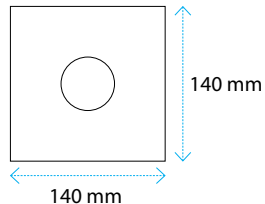

Tulip 5

Sviluppo

Tulip 7

Sviluppo