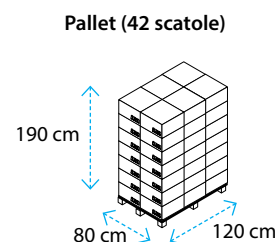

Confezioni Tulip Incollato