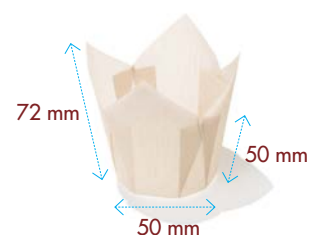

## Tulip 5

Codice	Tipo	Colore	Peso Kg per scatola	Confezioni per scatola	Peso Kg per conf.	Pezzi per conf.
<b>TV5BI</b>	naturale	bianco	3,10	20	0,13	120
<b>TV5CA</b>		brown	2,90	20	0,12	120
<b>TV5NE</b>		nero	2,90	20	0,12	120
<b>TV5R01</b>	stampa tinta unita	fuxia	3,10	20	0,13	120
<b>TV5R02</b>		giallo	3,10	20	0,13	120
<b>TV5R03</b>		verde	3,10	20	0,13	120
<b>TV5R04</b>		arancio	3,10	20	0,13	120
<b>TV5R05</b>		turchese	3,10	20	0,13	120
<b>TV5R06</b>		écru	3,10	20	0,13	120
<b>TV5P01</b>	stampa a pois	pois fuxia	3,10	20	0,13	120
<b>TV5P02</b>		pois giallo	3,10	20	0,13	120
<b>TV5P03</b>		pois verde	3,10	20	0,13	120
<b>TV5P04</b>		pois arancio	3,10	20	0,13	120
<b>TV5P05</b>		pois turchese	3,10	20	0,13	120