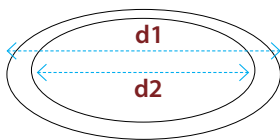

# Enea

Supporto per monoporzione, con il bordo rialzato per una facile presa e un miglior contenimento del prodotto, il fondo applicato lo rende rigido. È plastificato su ambo i lati.

Oro

Bianco

Nero

## Enea

Tipo	Codice	Esterno cm d1	Interno cm d2	Peso Kg per scatola	Confezioni per scatola	Peso Kg per conf.	Pezzi per conf.
<b>ORO</b>	<b>ENORRP10</b>	9,8	7,5	16,6	12	1,35	132
<b>NERO</b>	<b>ENNERP10</b>			16,6	12	1,35	132
<b>BIANCO</b>	<b>ENBIRP10</b>			14,5	12	1,18	132