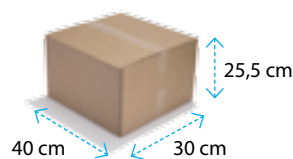

Scatola (12 conf.)